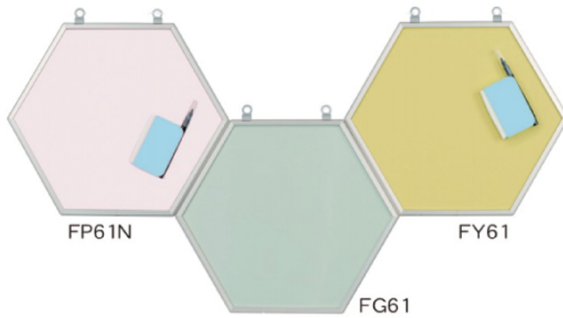

ルーシーボード

スチールカラーボード(ソフトピンク)

品番	板面寸法	板面有効寸法	価格(税抜)
FP01N	W225×H300	W203×H278	¥2,500
FP1N	W300×H450	W278×H428	¥3,500
FP2N	W450×H600	W428×H578	¥5,600

スチールカラーボード(グリーン)

品番	板面寸法	板面有効寸法	価格(税抜)
FG01	W225×H300	W203×H278	¥2,500
FG1	W300×H450	W278×H428	¥3,500
FG2	W450×H600	W428×H578	¥5,600

スチールカラーボード(イエロー)

品番	板面寸法	板面有効寸法	価格(税抜)
FY01	W225×H300	W203×H278	¥2,500
FY1	W300×H450	W278×H428	¥3,500
FY2	W450×H600	W428×H578	¥5,600

ユニークな六角形

六角ボード

スチールカラーボード  
(ソフトピンク・グリーン・イエロー)

品番	外形寸法	価格(税抜)
FP61N	350×300	¥3,200
FG61	350×300	¥3,200
FY61	350×300	¥3,200

筆記具仕様一覧表

※色見本ではありません。実際の色とは異なります。

	POPゲルチョーク	ホワイトボードマーカー	スクールチョーク	CCチョーク
書くもの				
カラーバリエーション	BPG-B 蛍光ブルー BPG-P 蛍光ピンク BPG-R あか BPG-Y 蛍光イエロー BPG-G みどり BPG-D オレンジ BPG-K くら BPG-W しろ	BBH-K 黒 BBH-R 赤 BBH-B 青 BBH-G 緑	C201 白 C203 赤 C204 青 C205 黄 C206 緑 C207 茶	MCC501 しろ MCC503 あか MCC504 あお MCC505 き MCC506 みどり MCC507 オリーブ ブラウン MCC510 びんく
スチールブラック	○	×	×	×
スチールホワイト	○	○	×	×
スチールグリーン黒板	×	×	○	○
木製	×	×	○	○
太字対応	×	×	極太チョーク	×
消去方法	ウェットタオル	ホワイトボード用イレーザ	黒板用ラップル	黒板用ラップル

ホワイトボード壁掛

ホワイトボード脚付

透明ボード

映写対応ホワイトボード

省スペースホワイトボード

掲示板(室内)

掲示板(屋外)

案内板